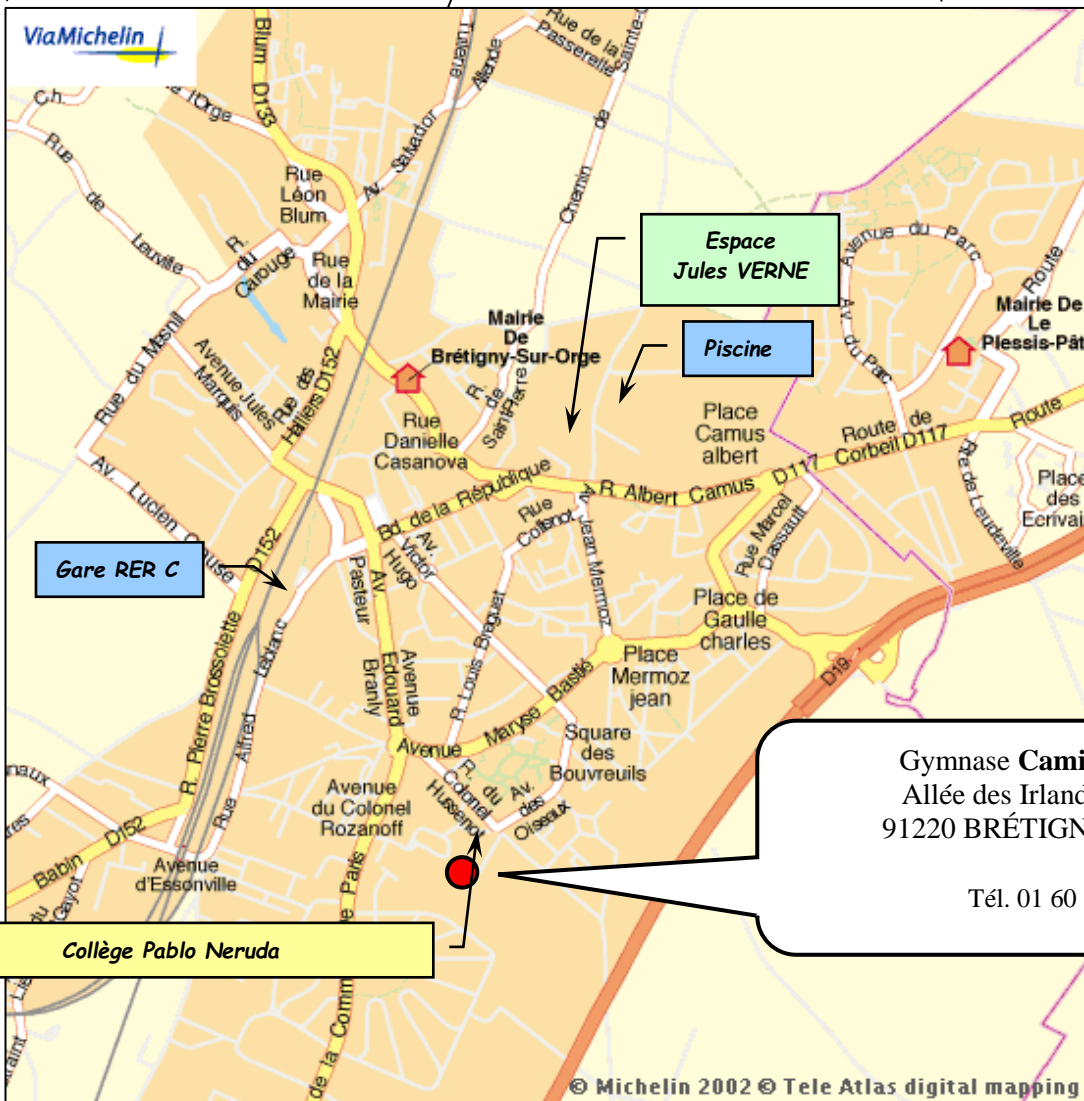

Nationale 20

DÉCATHLON

N104 - Francilienne
(Axe A10/A6)

Entrée de la Base Aérienne

AUCHAN

VERT-LE-GRAND

© Michelin 2002 © Tele Atlas digital mapping

Espace Jules VERNE