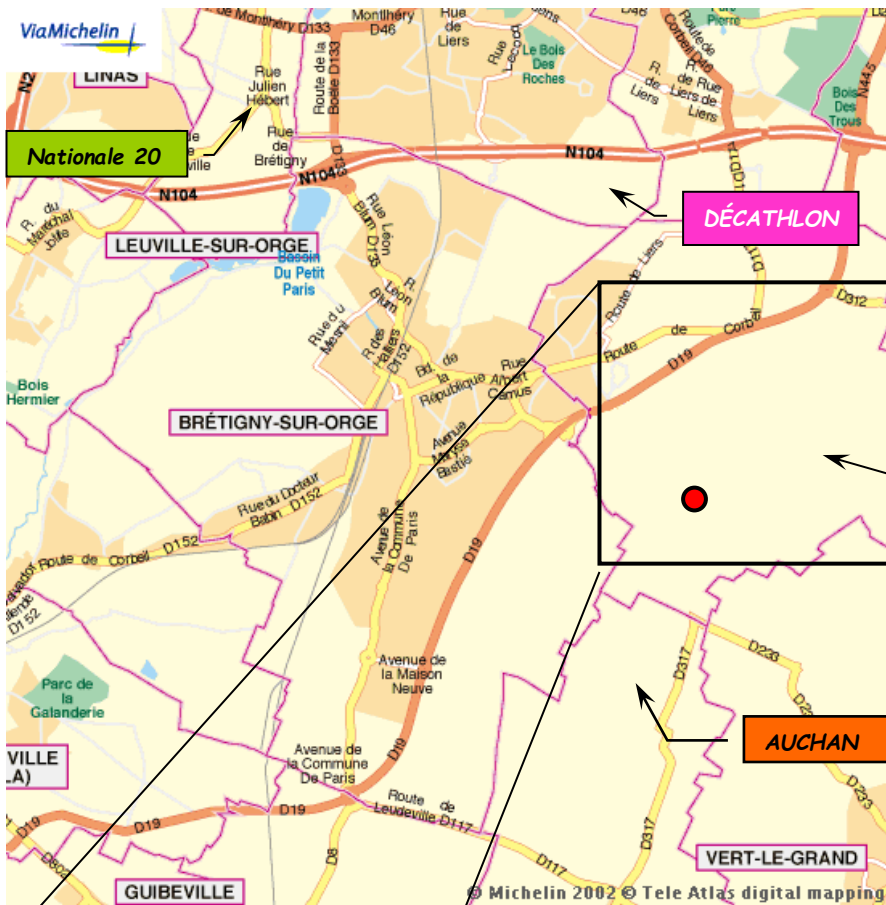

Nationale 20

DÉCATHLON

N104 - Francilienne
(Axe A10/A6)

Entrée de la Base Aérienne

AUCHAN

VERT-LE-GRAND

© Michelin 2002 © Tele Atlas digital mapping

Espace Jules VERNE